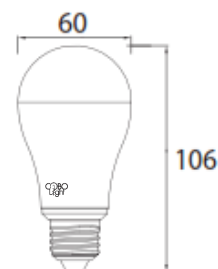

A19 6.5W LED

CL-A19-6.5-D-14-30K-000

Technical sheet
Fiche technique

CL1-001

Power Puissance	Replace Remplace	Voltage Tension	Frequency Fréquence	Input current Intensité
6.5W	40W	120V	60Hz	77mA
LED type Type de DEL	Lumen / Watt Lumen / Watt	LED Quantity Quantité de DEL	Lumens Flux lumineux	Candela Candela
OSRAM 5630	72	14	470lm	-
Power factor Coefficient de puissance	CRI IRC	Beam Angle Angle de diffusion	Color Couleur	Life Span Durée de vie
>0.7	>80	180°	3000K	25,000h
Product number Numéro du produit	Type Type	Base Culot	Dimmable Intensité variable	Warranty (years) Garantie (année)
CL1-001	A19	E26	Yes / Oui	3
Bulb Weight Masse de l'ampoule	Box size Dimensions de la boîte	Boxes per carton Boîtes par carton	Carton Weight Masse du carton	Carton size Dimensions du carton
0.35lb / 160g	70 x 70 x 135 (mm)	12	6.6lb / 3kg	335 x 240 x 195 (mm)