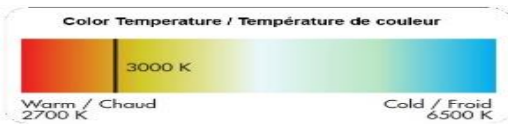

# MR16 7W 4LED

CL-MR16-7-D-4-30K-33

Technical sheet  
Fiche technique

CL5-001

Power Puissance	Replace Remplace	Voltage Tension	Frequency Fréquence	Input current Intensité
7W	35W	12V	50/60Hz	625mA
LED type Type de DEL	Lumen / Watt Lumen / Watt	LED Quantity Quantité de DEL	Lumens Flux lumineux	Candela Candela
CREE XBD	50	4	350lm	800cd
Power factor Coefficient de puissance	CRI IRC	Beam Angle Angle de diffusion	Color Couleur	Life Span Durée de vie
>0.9	>80	33°	3000K	25,000h
Product number Numéro du produit	Type Type	Base Culot	Dimmable Intensité variable	Warranty (year) Garantie (année)
CL5-001	MR16	GU5.3	Yes / Oui	3
Bulb Weight Masse de l'ampoule	Box size Dimensions de la boîte	Boxes per carton Boîtes par carton	Carton Weight Masse du carton	Carton size Dimensions du carton
0.12lb / 55g	52 x 52 x 80 (mm)	48	9.7lb / 4.4Kg	335 x 230 x 185 (mm)