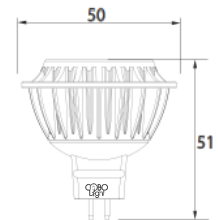

# MR16 7W 4LED

CL-MR16-7-D-4-30K-33

Technical sheet  
Fiche technique

CL5-001

Power Puissance	Replace Remplace	Voltage Tension	Frequency Fréquence	Input current Intensité
7W	35W	12V	50/60Hz	625mA
LED type Type de DEL	Lumen / Watt Lumen / Watt	LED Quantity Quantité de DEL	Lumens Flux lumineux	Candela Candela
CREE XBD	50	4	350lm	800cd
Power factor Coefficient de puissance	CRI IRC	Beam Angle Angle de diffusion	Color Couleur	Life Span Durée de vie
>0.9	>80	33°	3000K	25,000h
Product number Numéro du produit	Type Type	Base Culot	Dimmable Intensité variable	Warranty (year) Garantie (année)
CL5-001	MR16	GU5.3	Yes / Oui	3
Bulb Weight Masse de l'ampoule	Box size Dimensions de la boîte	Boxes per carton Boîtes par carton	Carton Weight Masse du carton	Carton size Dimensions du carton
0.12lb / 55g	52 x 52 x 80 (mm)	48	9.7lb / 4.4Kg	335 x 230 x 185 (mm)