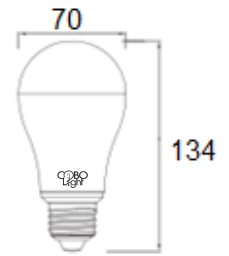

A21 16W LED

CL-A21-16-D-40-30K

Technical sheet
Fiche technique

CL1-003

Power Puissance	Replace Remplace	Voltage Tension	Frequency Fréquence	Input current Intensité
16W	100W	120V	60Hz	136mA
LED type Type de DEL	Lumen / Watt Lumen / Watt	LED Quantity Quantité de DEL	Lumens Flux lumineux	Candela Candela
5630 Seoul	100	40	1600lm	-
Power factor Coefficient de puissance	CRI IRC	Beam Angle Angle de diffusion	Color Couleur	Life Span Durée de vie
>0.99	>80	330°	3000K	25,000h
Product number Numéro du produit	Type Type	Base Culot	Dimmable Intensité variable	Warranty (years) Garantie (année)
CL1-003	A21	E26	Yes / Oui	3
Bulb Weight Masse de l'ampoule	Box size Dimensions de la boîte	Boxes per carton Boîtes par carton	Carton Weight Masse du carton	Carton size Dimensions du carton
0.47lb / 215g	75 x 75 x 150 (mm)