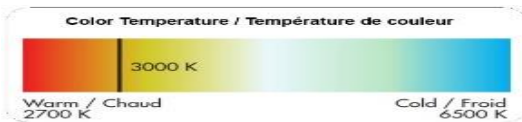

A21 16W LED

CL-A21-16-D-40-30K

Technical sheet
Fiche technique

CL1-003

Power Puissance	Replace Remplace	Voltage Tension	Frequency Fréquence	Input current Intensité
16W	100W	120V	60Hz	136mA
LED type Type de DEL	Lumen / Watt Lumen / Watt	LED Quantity Quantité de DEL	Lumens Flux lumineux	Candela Candela
5630 Seoul	100	40	1600lm	-
Power factor Coefficient de puissance	CRI IRC	Beam Angle Angle de diffusion	Color Couleur	Life Span Durée de vie
>0.99	>80	330°	3000K	25,000h
Product number Numéro du produit	Type Type	Base Culot	Dimmable Intensité variable	Warranty (years) Garantie (année)
CL1-003	A21	E26	Yes / Oui	3
Bulb Weight Masse de l'ampoule	Box size Dimensions de la boîte	Boxes per carton Boîtes par carton	Carton Weight Masse du carton	Carton size Dimensions du carton
0.47lb / 215g	75 x 75 x 150 (mm)