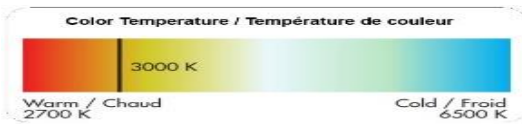

GU10 7W LED

CL-GU10-7-D-1-27K

Technical sheet
Fiche technique
CL6K-027

Power Puissance	Replace Remplace	Voltage Tension	Frequency Fréquence	Input current Intensité
7W	60W	120V	60Hz	61mA
LED type Type de DEL	Lumen / Watt Lumen / Watt	LED Quantity Quantité de DEL	Lumens Flux lumineux	Candela Candela
Epistar	85	COB	595lm	-
Power factor Coefficient de puissance	CRI IRC	Beam Angle Angle de diffusion	Color Couleur	Life Span Durée de vie
>0.90	>80	38°	2700K	50,000h
Product number Numéro du produit	Type Type	Base Culot	Dimmable Intensité variable	Warranty (years) Garantie (année)
CL6K-027	GU10	GU10	Yes / Oui	3
Bulb Weight Masse de l'ampoule	Box size Dimensions de la boîte	Boxes per carton Boîtes par carton	Carton Weight Masse du carton	Carton size Dimensions du carton
0.27lb / 126g	70 x 70 x 135 (mm)