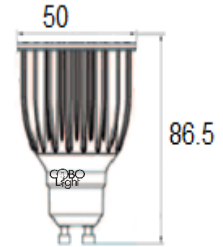

GU10 7W LED

CL-GU10-7-D-1-27K

Technical sheet
Fiche technique
CL6K-027

Power Puissance	Replace Remplace	Voltage Tension	Frequency Fréquence	Input current Intensité
7W	60W	120V	60Hz	61mA
LED type Type de DEL	Lumen / Watt Lumen / Watt	LED Quantity Quantité de DEL	Lumens Flux lumineux	Candela Candela
Epistar	85	COB	595lm	-
Power factor Coefficient de puissance	CRI IRC	Beam Angle Angle de diffusion	Color Couleur	Life Span Durée de vie
>0.90	>80	38°	2700K	50,000h
Product number Numéro du produit	Type Type	Base Culot	Dimmable Intensité variable	Warranty (years) Garantie (année)
CL6K-027	GU10	GU10	Yes / Oui	3
Bulb Weight Masse de l'ampoule	Box size Dimensions de la boîte	Boxes per carton Boîtes par carton	Carton Weight Masse du carton	Carton size Dimensions du carton
0.27lb / 126g	70 x 70 x 135 (mm)