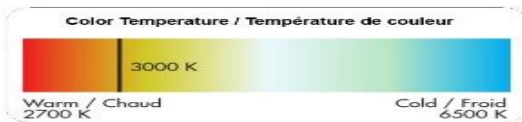

PAR16 5W LED

CL-PAR16LN-5-D-1-35K
CL-PAR16SN-5-D-1-35K

Technical sheet
Fiche technique

CL2-004__

CL2-004LN

CL2-004SN

Power Puissance	Replace Remplace	Voltage Tension	Frequency Fréquence	Input current Intensité
5W	60W	120V	60Hz	38mA
LED type Type de DEL	Lumen / Watt Lumen / Watt	LED Quantity Quantité de DEL	Lumens Flux lumineux	Candela Candela
Epistar	100	COB	500lm	-
Power factor Coefficient de puissance	CRI IRC	Beam Angle Angle de diffusion	Color Couleur	Life Span Durée de vie
>0.96	>80	38°	3500K	50,000h
Product number Numéro du produit	Type Type	Base Culot	Dimmable Intensité variable	Warranty (years) Garantie (année)
CL2-004__	PAR-(SN or LN)	E26	Yes / Oui	3
Bulb Weight Masse de l'ampoule	Box size Dimensions de la boîte	Boxes per carton Boîtes par carton	Carton Weight Masse du carton	Carton size Dimensions du carton
0.16lb / 73g	52 x 52 x 72/85 (mm)