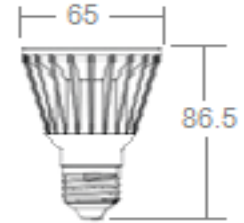

PAR20 7.8W LED

CL-PAR20-7.8-D-1-27K-40

Technical sheet
Fiche technique

CL2 001

Power Puissance	Replace Remplace	Voltage Tension	Frequency Fréquence	Input current Intensité
7.8W	60W	120V	60Hz	65mA
LED type Type de DEL	Lumen / Watt Lumen / Watt	LED quantity Quantité de DEL	Lumen Luminosité	Candella Candela
Citizen COB	57	1	450lm	784cd
Power factor Coefficient de puissance	CRI IRC	Beam Angle Angle de diffusion	Color Couleur	Life Span Durée de vie
>0.9	>80	40°	2700K	35,000h
Product number Numéro du produit	Type	Base Culot	Dimmable Intensité variable	Warranty (year) Garantie (année)
CL2-001	PAR	E26	Yes / Oui	3
Bulb Weight Masse de l'ampoule	Box size Dimensions de la boîte	Boxes per carton Boîtes par carton	Carton Weight Masse du carton	Carton size Dimensions du carton
0.37lb / 168g	75 x 75 x 110 (mm)	12	7.1lb / 3.2kg	355 x 260 x 145 (mm)