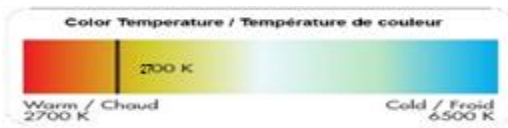

PAR20 7.8W LED

CL-PAR20-7.8-D-1-27K-40

Technical sheet
Fiche technique

CL2 001

Power Puissance	Replace Remplace	Voltage Tension	Frequency Fréquence	Input current Intensité
7.8W	60W	120V	60Hz	65mA
LED type Type de DEL	Lumen / Watt Lumen / Watt	LED quantity Quantité de DEL	Lumen Luminosité	Candella Candela
Citizen COB	57	1	450lm	784cd
Power factor Coefficient de puissance	CRI IRC	Beam Angle Angle de diffusion	Color Couleur	Life Span Durée de vie
>0.9	>80	40°	2700K	35,000h
Product number Numéro du produit	Type	Base Culot	Dimmable Intensité variable	Warranty (year) Garantie (année)
CL2-001	PAR	E26	Yes / Oui	3
Bulb Weight Masse de l'ampoule	Box size Dimensions de la boîte	Boxes per carton Boîtes par carton	Carton Weight Masse du carton	Carton size Dimensions du carton
0.37lb / 168g	75 x 75 x 110 (mm)	12	7.1lb / 3.2kg	355 x 260 x 145 (mm)